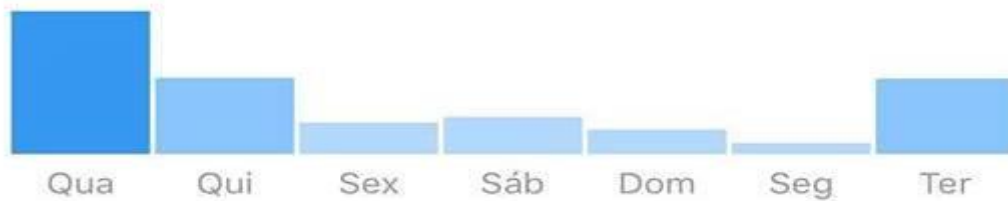

ALCANCE DAS PUBLICAÇÕES DA NOSSA FAN PAGE E PORTAL

Instagram

Interações ⓘ

1.444

Ações executadas na sua conta de 24 de outubro a 30 de outubro

Visitas ao perfil

1.204

+4 vs. 17 de outubro - 23 de outubro