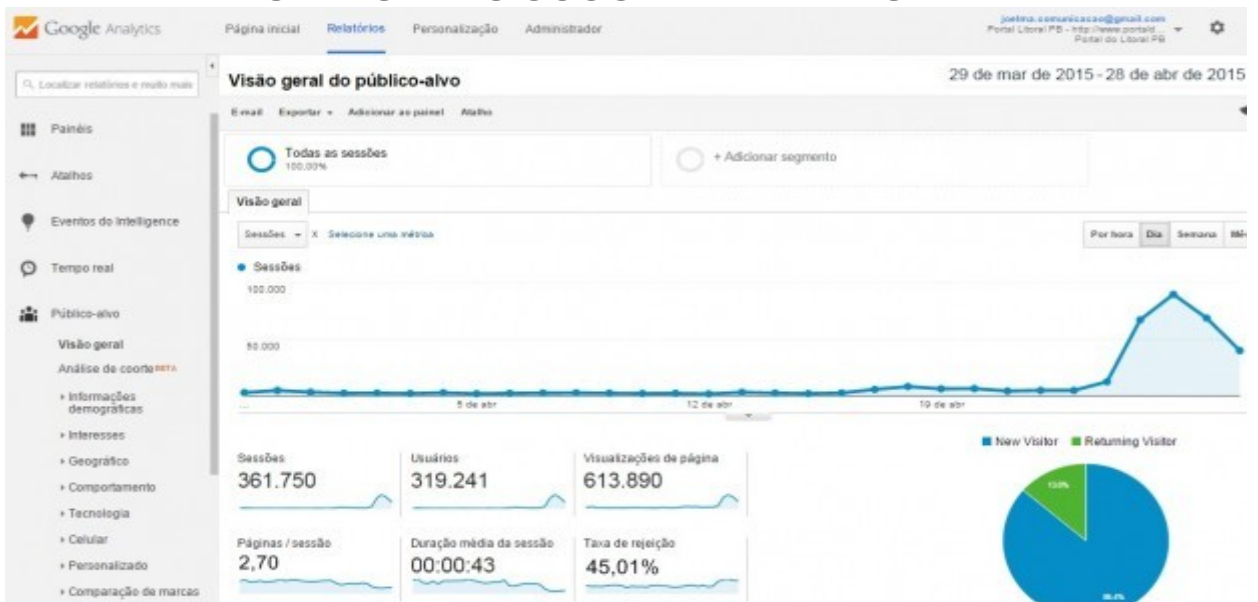

ESTATÍSTICAS GOOGLE ANALYTICS