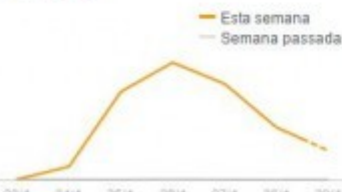

Fonte: Google analytics

NOSSA FAN PAGE NO FACEBOOK TAMBÉM É UMA DAS MAIS CURTIDAS

Recentemente atualizamos a forma como medimos o número de pessoas que curtiram sua Página. As Páginas poderão observar uma redução das curtidas após 12 de março quando removermos as curtidas de contas do Facebook inativas.

Mostrando dados de 23/4/2015 - 29/4/2015

Curtidas na Página

**5.879** Total de curtidas na Página  
▲ 3% desde a semana passada

**172** Novas curtidas na Página  
▲ 975%

Alcance das publicações

**1.832.624** Alcance total  
▲ 10.025,6% desde a semana passada

**1.832.624** Alcance da publicação  
▲ 10.078,4%

Envolvimento

**181.033** Pessoas envolvidas  
▲ 8.988% desde a semana passada

**1.635** Curtidas

**212** Comentários

**834** Compartilhamentos

**231.289** Cliques em publicações