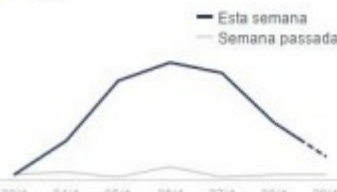

#### Dados mensais

- 12 MIL ACESSOS DIÁRIOS (MÉDIA)
- 240 MIL VISITANTES ÚNICOS
- 8 MIL PAGE VIEWS

Fonte: Google analytics

Fonte: Google analytics

NOSSA FAN PAGE NO FACEBOOK TAMBÉM É UMA DAS MAIS CURTIDAS

Recentemente atualizamos a forma como medimos o número de pessoas que curtiram sua Página. As Páginas poderão observar uma redução das curtidas após 12 de março quando removermos as curtidas de contas do Facebook inativas.

Mostrando dados de 23/4/2015 - 29/4/2015

Curtidas na Página

**5.879** Total de curtidas na Página  
▲ 3% desde a semana passada

**172** Novas curtidas na Página  
▲ 975%

Alcance das publicações

**1.832.624** Alcance total  
▲ 10.025,6% desde a semana passada