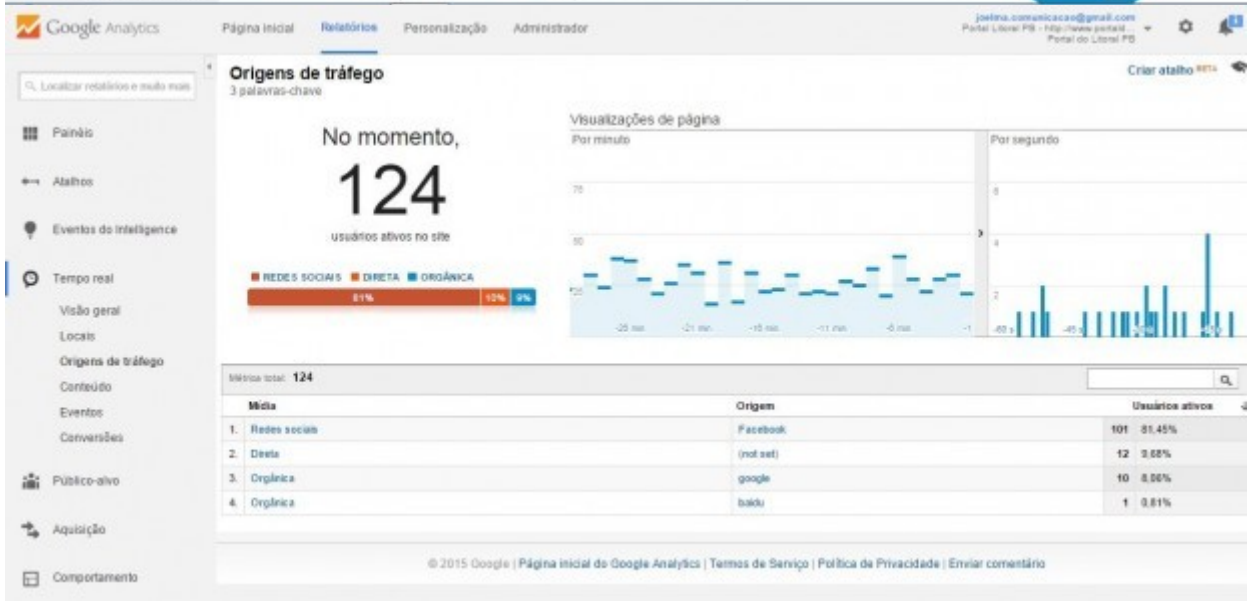

ESTATÍSTICAS GOOGLE ANALYTICS